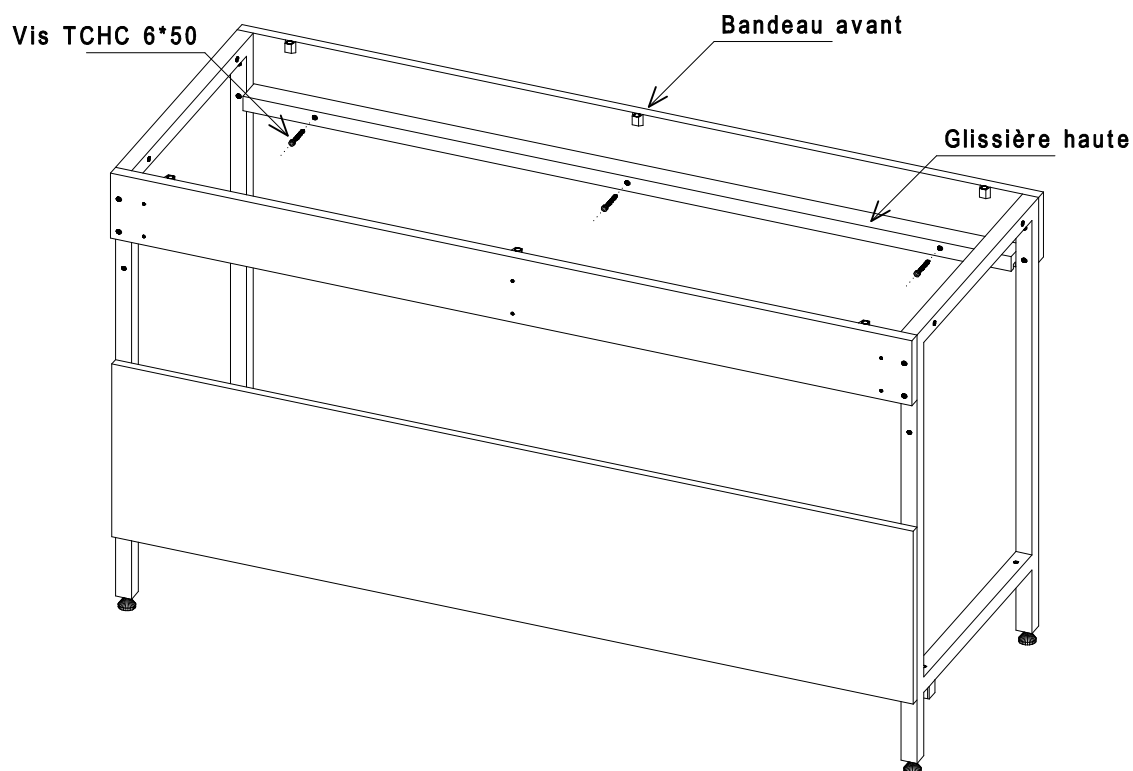

Meubles fixes à portes coulissantes

Schéma de montage des meubles fixes 1200-1500

Schéma de montage des meubles fixes 1800

Nomenclature de la quincaillerie

Meubles fixes de 1200-1500

Meubles fixes de 1800

PS : Pour les meubles à portes coulissantes de longueur 1800, 2 sachets de quincaillerie sont fournis

Désignation de la quincaillerie	Largeur 1200 Quantité	Largeur 1500 Quantité	Largeur 1800 Quantité	Quantité par sachet
 Vis Poëlier 6*40	6	6	11	6
 Vis TCHC 6*50	3	3	4	3
 Vis TCHC 6*65	4	4	6	4
 Ecrou borgne Diam. 6mm	4	4	6	4
 Manchon d'écartement	6	6	11	6
 Plot d'assemblage	2	2	4	2
 Taquet métallique Diam. 5mm	4	4	8	4
 Butée PVC Porte Coulissante	1	1	2	1
 Poignée fil	2	2	4	2
 Vis TR 4*30	4	4	8	4
 Vis TR 4*40	2	2	4	2

Mise en place de la glissière haute sur le bandeau avant de la paillasse

1

PS : La notice de montage décrit les étapes de montage des meubles fixes de 1200 et 1500
Le principe de montage des meubles fixes de 1800 est identique au montage des meubles de 1200 et 1500