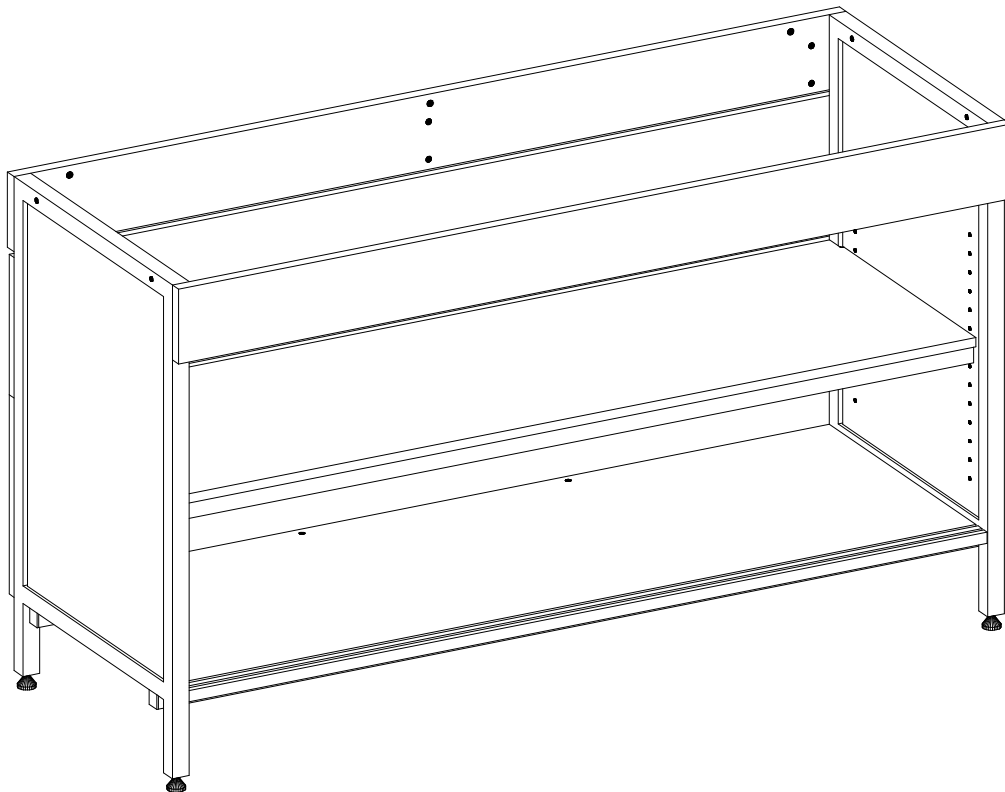

Mise en place de la tablette dans le placard

10

PS : Mise en place de la tablette sur des taquets