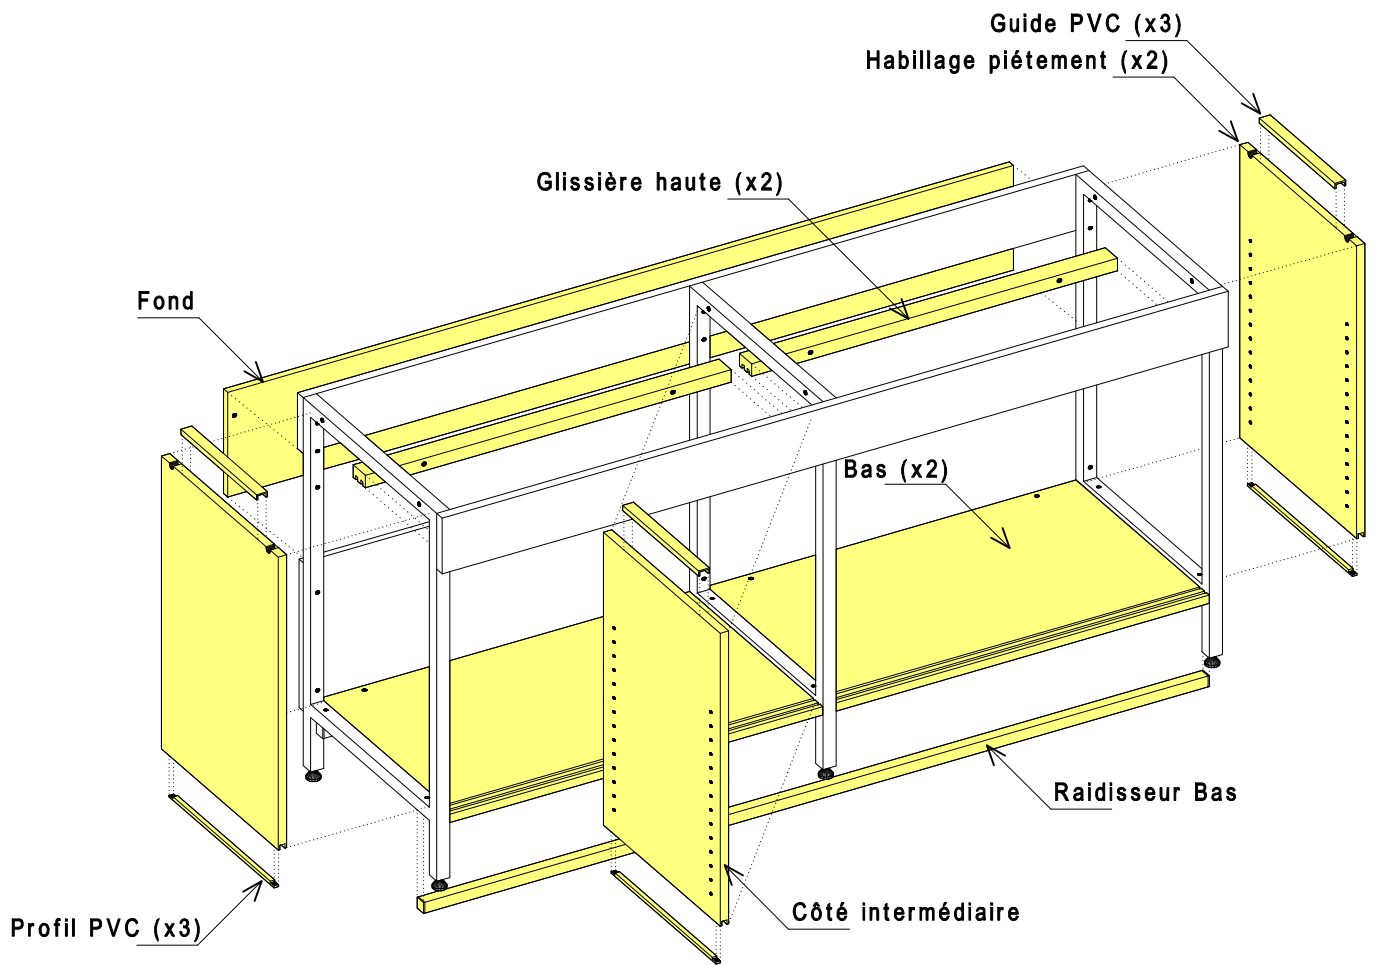

Meubles fixes à portes coulissantes

Schéma de montage des meubles fixes 1200-1500

Schéma de montage des meubles fixes 1800

Nomenclature de la quincaillerie

Meubles fixes de 1200-1500

Meubles fixes de 1800

PS : Pour les meubles à portes coulissantes de longueur 1800, 2 sachets de quincaillerie sont fournis

Désignation de la quincaillerie	Largeur 1200 Quantité	Largeur 1500 Quantité	Largeur 1800 Quantité	Quantité par sachet
 Vis Poëlier 6*40	6	6	11	6
 Vis TCHC 6*50	3	3	4	3
 Vis TCHC 6*65	4	4	6	4
 Ecrou borgne Diam. 6mm	4	4	6	4
 Manchon d'écartement	6	6	11	6
 Plot d'assemblage	2	2	4	2
 Taquet métallique Diam. 5mm	4	4	8	4
 Butée PVC Porte Coulissante	1	1	2	1
 Poignée fil	2	2	4	2
 Vis TR 4*30	4	4	8	4
 Vis TR 4*40	2	2	4	2

Mise en place de la glissière haute sur le bandeau avant de la paillasse

1

PS : La notice de montage décrit les étapes de montage des meubles fixes de 1200 et 1500
Le principe de montage des meubles fixes de 1800 est identique au montage des meubles de 1200 et 1500