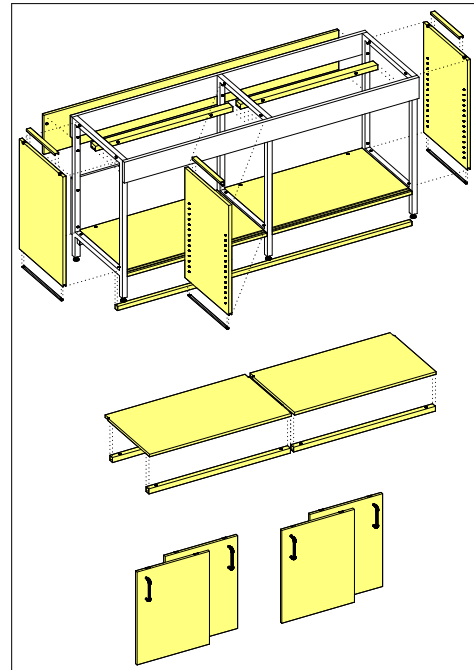

Meubles fixes à portes coulissantes

Schéma de montage des meubles fixes 1200-1500

Schéma de montage des meubles fixes 1800

Nomenclature de la quincaillerie

Meubles fixes de 1200-1500

Meubles fixes de 1800

PS : Pour les meubles à portes coulissantes de longueur 1800, 2 sachets de quincaillerie sont fournis

Désignation de la quincaillerie	Largeur 1200 Quantité	Largeur 1500 Quantité	Largeur 1800 Quantité	Quantité par sachet
 Vis Poëlier 6*40	6	6	11	6
 Vis TCHC 6*50	3	3	4	3
 Vis TCHC 6*65	4	4	6	4
 Ecrou borgne Diam. 6mm	4	4	6	4
 Manchon d'écartement	6	6	11	6
 Plot d'assemblage	2	2	4	2
 Taquet métallique Diam. 5mm	4	4	8	4
 Butée PVC Porte Coulissante	1	1	2	1
 Poignée fil	2	2	4	2
 Vis TR 4*30	4	4	8	4
 Vis TR 4*40	2	2	4	2

Mise en place de la glissière haute sur le bandeau avant de la paillasse

1

PS : La notice de montage décrit les étapes de montage des meubles fixes de 1200 et 1500
Le principe de montage des meubles fixes de 1800 est identique au montage des meubles de 1200 et 1500