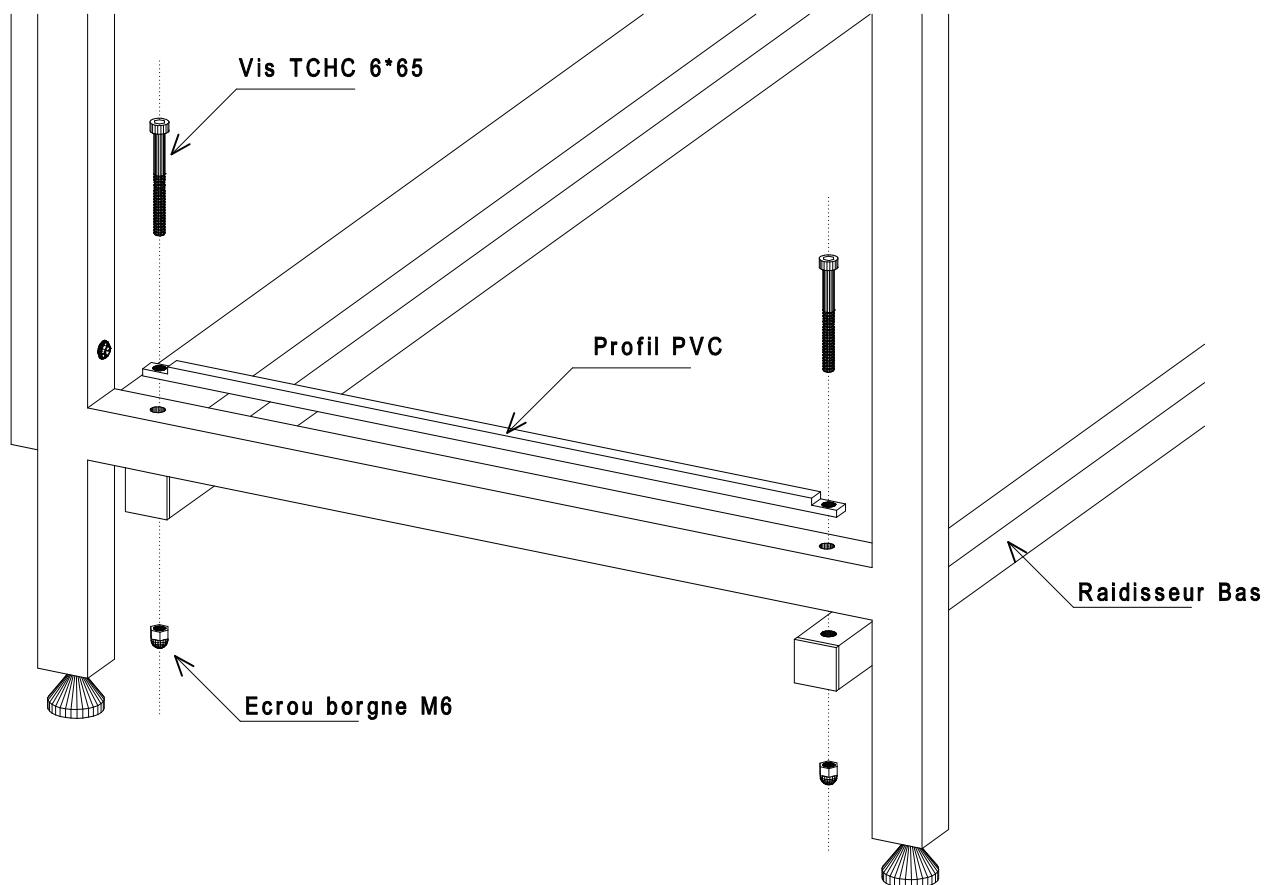

Désignation de la quincaillerie	Largeur 1200 Quantité	Largeur 1500 Quantité	Largeur 1800 Quantité	Quantité par sachet
 Vis Poëlier 6*40	6	6	11	6
 Vis TCHC 6*50	3	3	4	3
 Vis TCHC 6*65	4	4	6	4
 Ecrou borgne Diam. 6mm	4	4	6	4
 Manchon d'écartement	6	6	11	6
 Plot d'assemblage	2	2	4	2
 Taquet métallique Diam. 5mm	4	4	8	4
 Butée PVC Porte Coulissante	1	1	2	1
 Poignée fil	2	2	4	2
 Vis TR 4*30	4	4	8	4
 Vis TR 4*40	2	2	4	2

Mise en place de la glissière haute sur le bandeau avant de la paillasse

1

PS : La notice de montage décrit les étapes de montage des meubles fixes de 1200 et 1500
Le principe de montage des meubles fixes de 1800 est identique au montage des meubles de 1200 et 1500

Préparation du fond de placard

2

Mise en place du fond sur la paillasse

3

Mise en place du raidisseur Bas et des guides PVC

4

Préparation du bas de placard

5