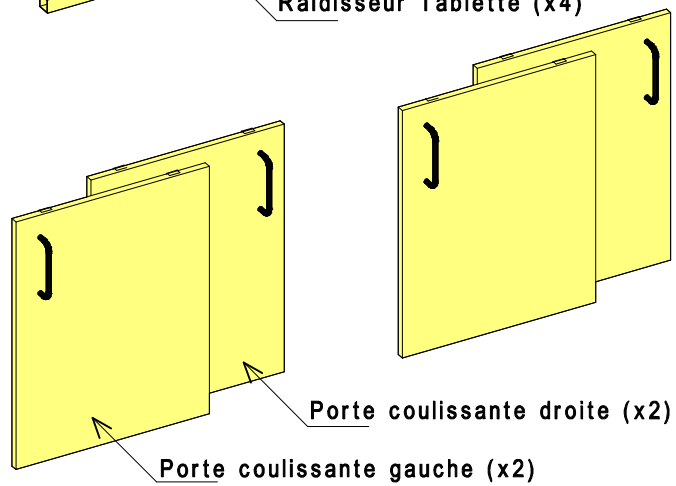

Meubles fixes à portes coulissantes

Schéma de montage des meubles fixes 1200-1500

Schéma de montage des meubles fixes 1800

Nomenclature de la quincaillerie

Meubles fixes de 1200-1500

Meubles fixes de 1800

PS : Pour les meubles à portes coulissantes de longueur 1800, 2 sachets de quincaillerie sont fournis

Désignation de la quincaillerie	Largeur 1200 Quantité	Largeur 1500 Quantité	Largeur 1800 Quantité	Quantité par sachet
 Vis Poëlier 6*40	6	6	11	6
 Vis TCHC 6*50	3	3	4	3
 Vis TCHC 6*65	4	4	6	4
 Ecrou borgne Diam. 6mm	4	4	6	4
 Manchon d'écartement	6	6	11	6
 Plot d'assemblage	2	2	4	2
 Taquet métallique Diam. 5mm	4	4	8	4
 Butée PVC Porte Coulissante	1	1	2	1
 Poignée fil	2	2	4	2
 Vis TR 4*30	4	4	8	4
 Vis TR 4*40	2	2	4	2

Mise en place de la glissière haute sur le bandeau avant de la paillasse

1

PS : La notice de montage décrit les étapes de montage des meubles fixes de 1200 et 1500
Le principe de montage des meubles fixes de 1800 est identique au montage des meubles de 1200 et 1500