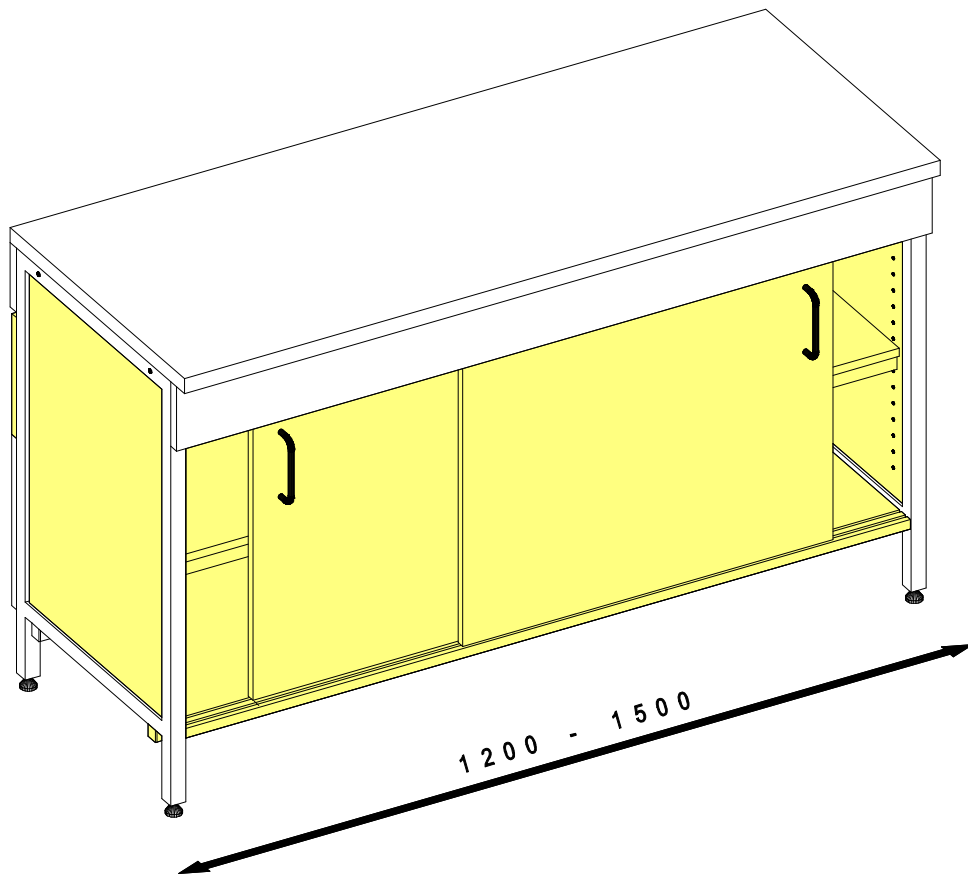

Meubles fixes à portes coulissantes

Schéma de montage des meubles fixes 1200-1500

Schéma de montage des meubles fixes 1800

Nomenclature de la quincaillerie

Meubles fixes de 1200-1500

Meubles fixes de 1800

PS : Pour les meubles à portes coulissantes de longueur 1800, 2 sachets de quincaillerie sont fournis

Désignation de la quincaillerie	Largeur 1200 Quantité	Largeur 1500 Quantité	Largeur 1800 Quantité	Quantité par sachet
 Vis Poëlier 6*40	6	6	11	6
 Vis TCHC 6*50	3	3	4	3
 Vis TCHC 6*65	4	4	6	4
 Ecrou borgne Diam. 6mm	4	4	6	4
 Manchon d'écartement	6	6	11	6
 Plot d'assemblage	2	2	4	2
 Taquet métallique Diam. 5mm	4	4	8	4
 Butée PVC Porte Coulissante	1	1	2	1
 Poignée fil	2	2	4	2
 Vis TR 4*30	4	4	8	4
 Vis TR 4*40	2	2	4	2

Mise en place de la glissière haute sur le bandeau avant de la paillasse

1

PS : La notice de montage décrit les étapes de montage des meubles fixes de 1200 et 1500
Le principe de montage des meubles fixes de 1800 est identique au montage des meubles de 1200 et 1500