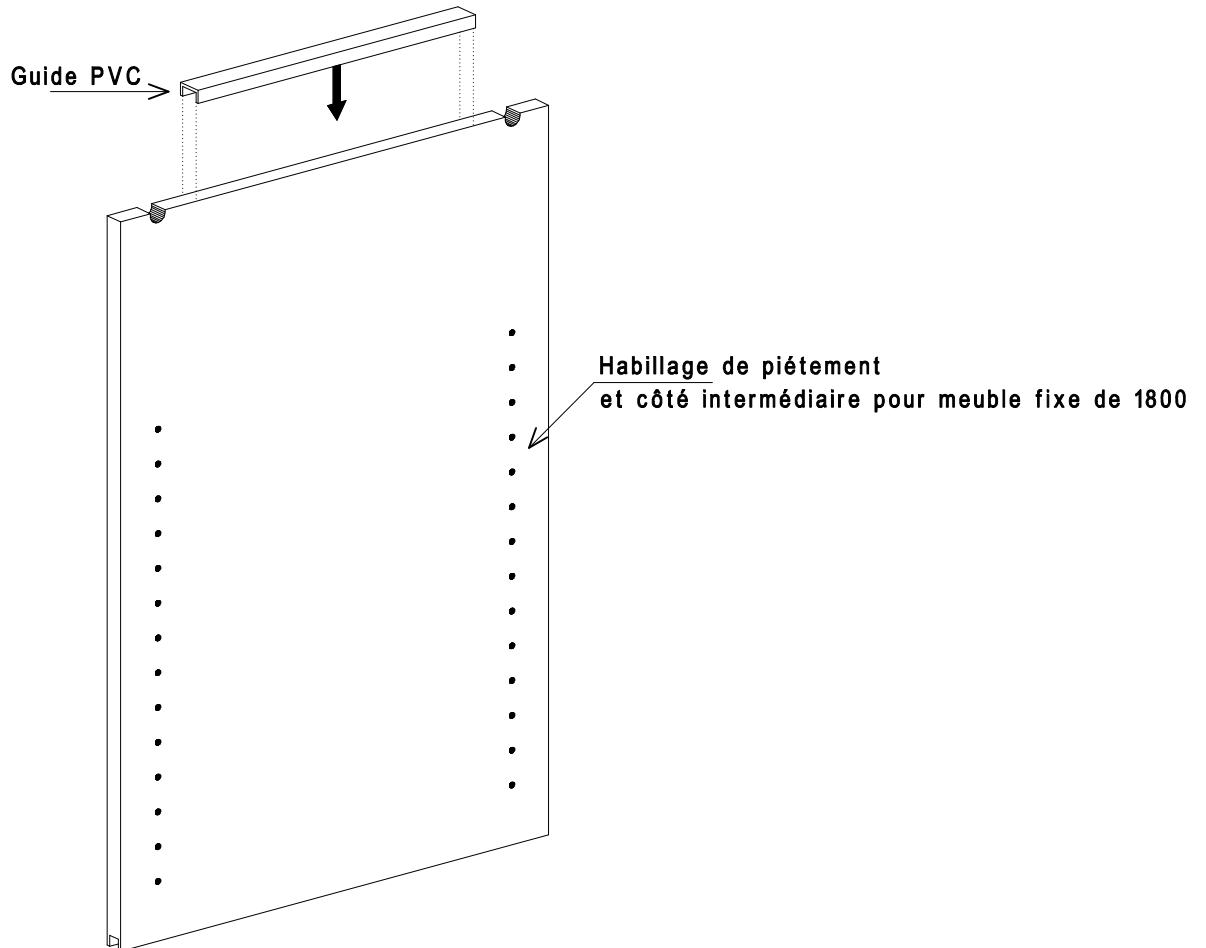

Préparation des habillages de piétement

7

Mise en place des habillages de piétement

8