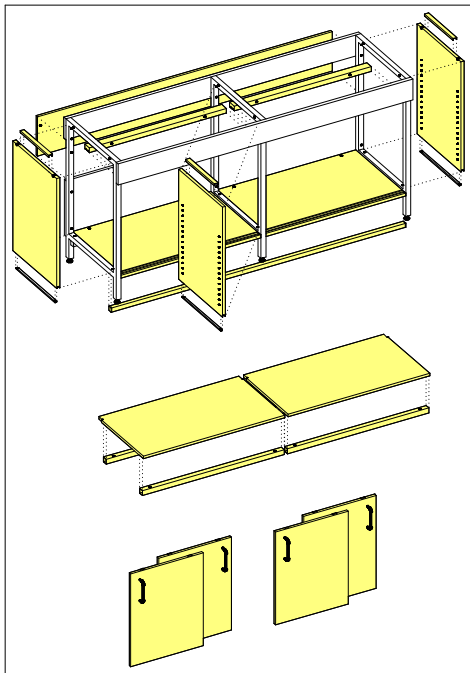

Meubles fixes à portes coulissantes

Schéma de montage des meubles fixes 1200-1500

Schéma de montage des meubles fixes 1800

Nomenclature de la quincaillerie

Meubles fixes de 1200-1500

Meubles fixes de 1800

PS : Pour les meubles à portes coulissantes de longueur 1800, 2 sachets de quincaillerie sont fournis

Désignation de la quincaillerie	Largeur 1200 Quantité	Largeur 1500 Quantité	Largeur 1800 Quantité	Quantité par sachet
 Vis Poëlier 6*40	6	6	11	6
 Vis TCHC 6*50	3	3	4	3
 Vis TCHC 6*65	4	4	6	4
 Ecrou borgne Diam. 6mm	4	4	6	4
 Manchon d'écartement	6	6	11	6
 Plot d'assemblage	2	2	4	2
 Taquet métallique Diam. 5mm	4	4	8	4
 Butée PVC Porte Coulissante	1	1	2	1
 Poignée fil	2	2	4	2
 Vis TR 4*30	4	4	8	4
 Vis TR 4*40	2	2	4	2

Mise en place de la glissière haute sur le bandeau avant de la paillasse

1

PS : La notice de montage décrit les étapes de montage des meubles fixes de 1200 et 1500
Le principe de montage des meubles fixes de 1800 est identique au montage des meubles de 1200 et 1500