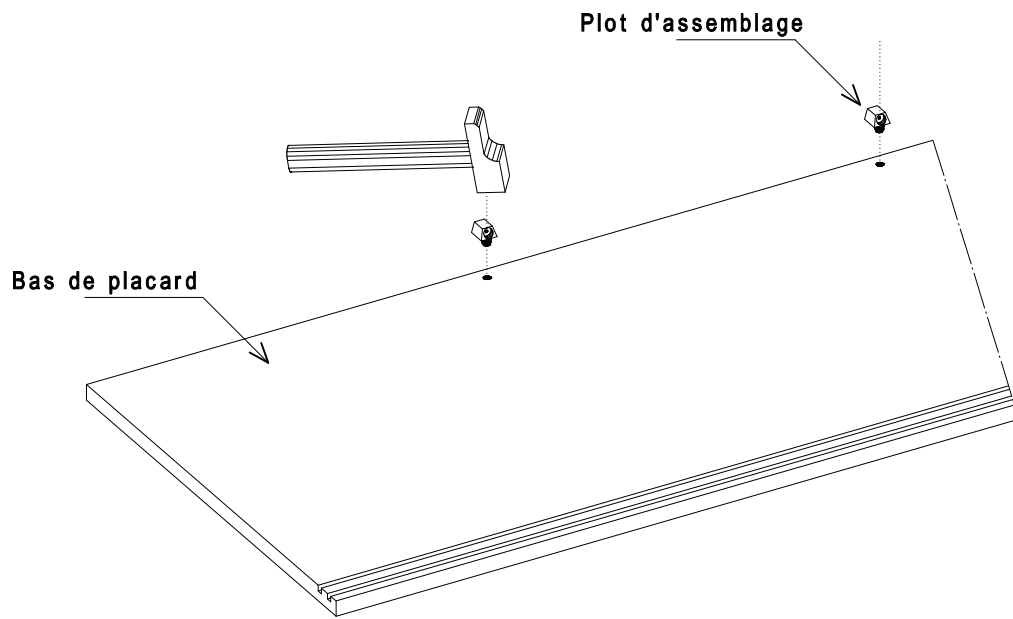

Préparation du bas de placard

5