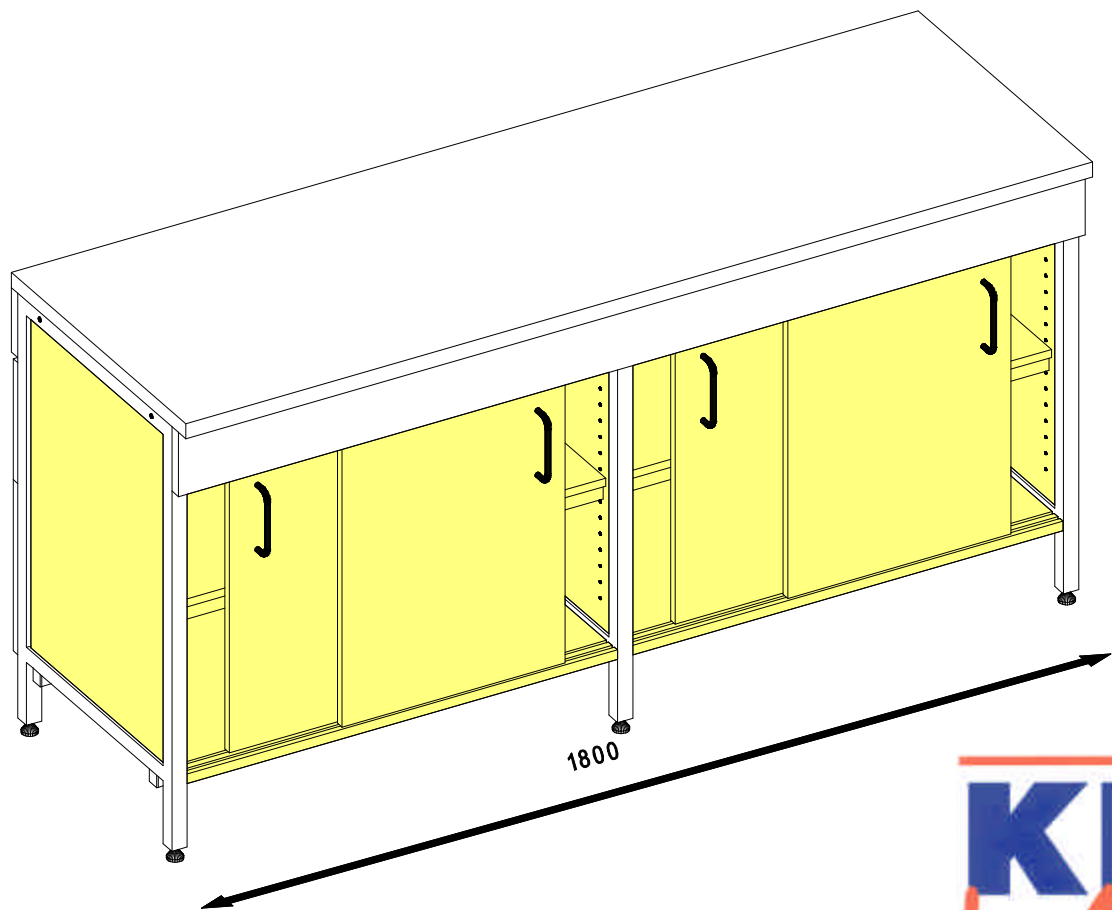

Meubles fixes à portes coulissantes

Schéma de montage des meubles fixes 1200-1500

Schéma de montage des meubles fixes 1800

Nomenclature de la quincaillerie

Meubles fixes de 1200-1500

Meubles fixes de 1800

PS : Pour les meubles à portes coulissantes de longueur 1800, 2 sachets de quincaillerie sont fournis

Désignation de la quincaillerie	Largeur 1200 Quantité	Largeur 1500 Quantité	Largeur 1800 Quantité	Quantité par sachet
 Vis Poëlier 6*40	6	6	11	6
 Vis TCHC 6*50	3	3	4	3
 Vis TCHC 6*65	4	4	6	4
 Ecrou borgne Diam. 6mm	4	4	6	4
 Manchon d'écartement	6	6	11	6
 Plot d'assemblage	2	2	4	2
 Taquet métallique Diam. 5mm	4	4	8	4
 Butée PVC Porte Coulissante	1	1	2	1
 Poignée fil	2	2	4	2
 Vis TR 4*30	4	4	8	4
 Vis TR 4*40	2	2	4	2

Mise en place de la glissière haute sur le bandeau avant de la paillasse

1

PS : La notice de montage décrit les étapes de montage des meubles fixes de 1200 et 1500
Le principe de montage des meubles fixes de 1800 est identique au montage des meubles de 1200 et 1500