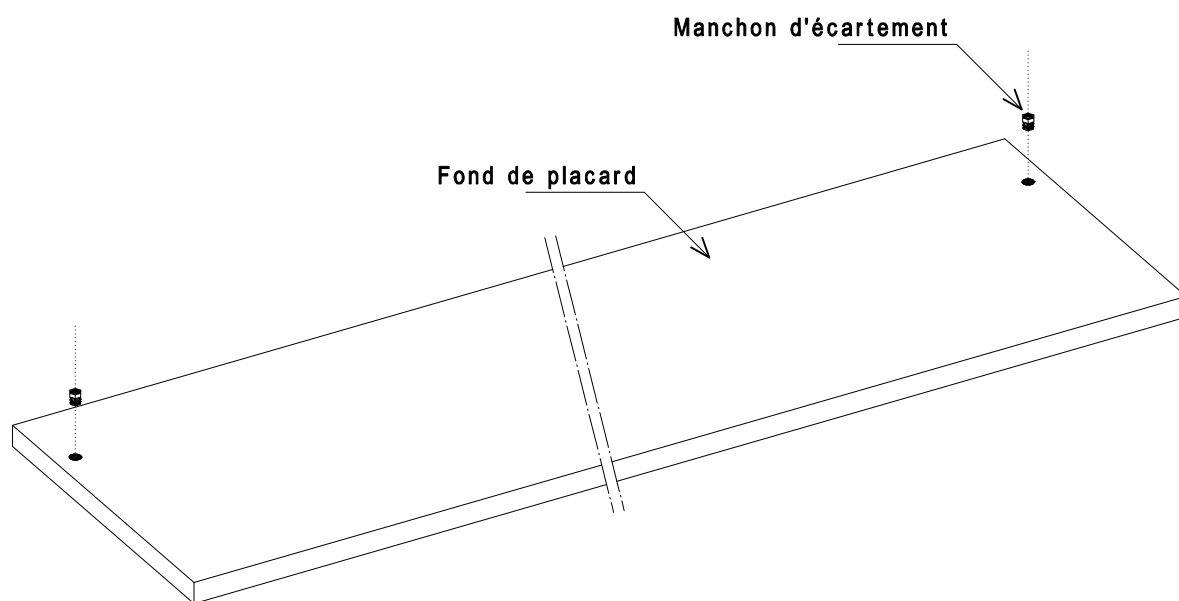

Mise en place de la glissière haute sur le bandeau avant de la paillasse

1

PS : La notice de montage décrit les étapes de montage des meubles fixes de 1200 et 1500
Le principe de montage des meubles fixes de 1800 est identique au montage des meubles de 1200 et 1500

Préparation du fond de placard

2