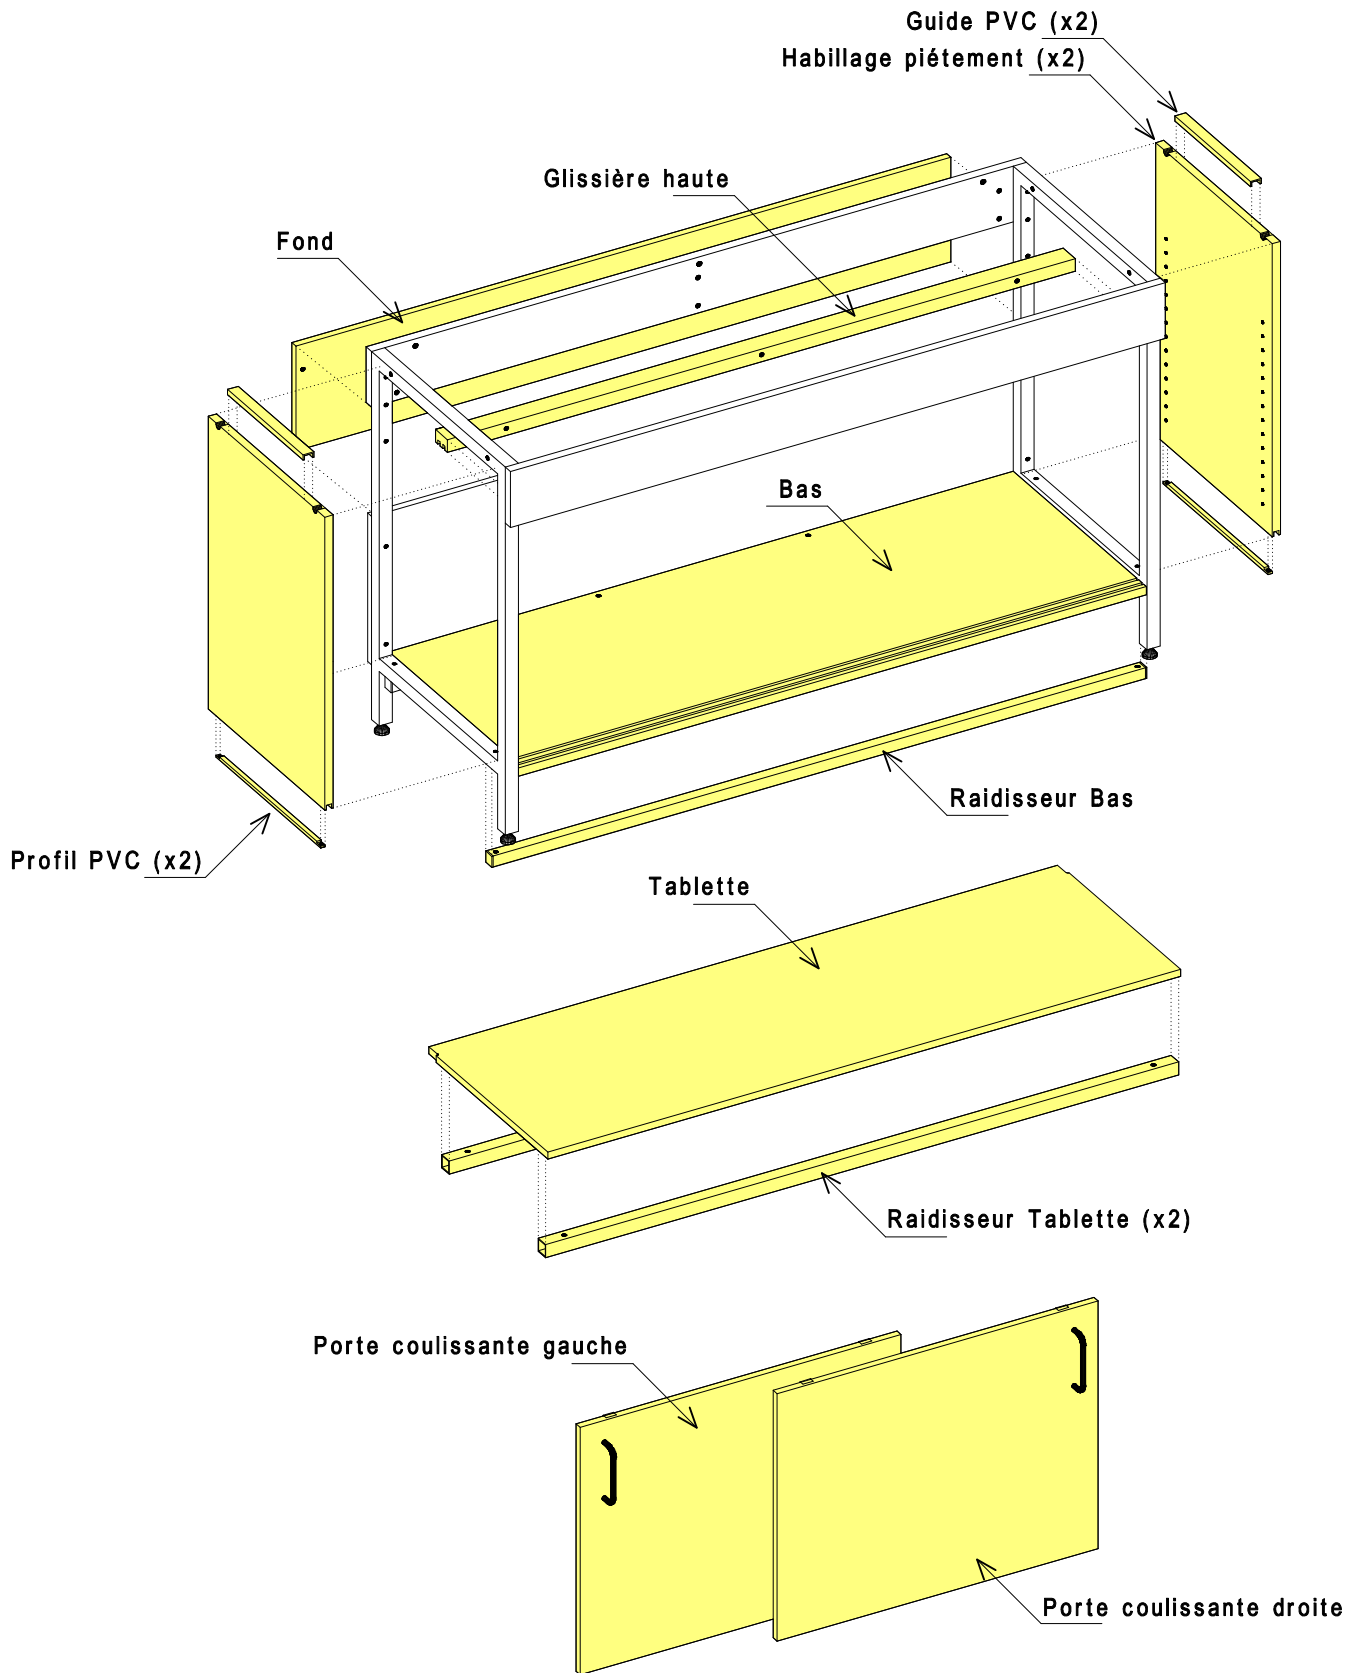

Meubles fixes à portes coulissantes

Schéma de montage des meubles fixes 1200-1500

Schéma de montage des meubles fixes 1800

Nomenclature de la quincaillerie

Meubles fixes de 1200-1500

Meubles fixes de 1800

PS : Pour les meubles à portes coulissantes de longueur 1800, 2 sachets de quincaillerie sont fournis

Désignation de la quincaillerie	Largeur 1200 Quantité	Largeur 1500 Quantité	Largeur 1800 Quantité	Quantité par sachet
 Vis Poëlier 6*40	6	6	11	6
 Vis TCHC 6*50	3	3	4	3
 Vis TCHC 6*65	4	4	6	4
 Ecrou borgne Diam. 6mm	4	4	6	4
 Manchon d'écartement	6	6	11	6
 Plot d'assemblage	2	2	4	2
 Taquet métallique Diam. 5mm	4	4	8	4
 Butée PVC Porte Coulissante	1	1	2	1
 Poignée fil	2	2	4	2
 Vis TR 4*30	4	4	8	4
 Vis TR 4*40	2	2	4	2

Mise en place de la glissière haute sur le bandeau avant de la paillasse

1

PS : La notice de montage décrit les étapes de montage des meubles fixes de 1200 et 1500
Le principe de montage des meubles fixes de 1800 est identique au montage des meubles de 1200 et 1500

Préparation du fond de placard

2

Mise en place du fond sur la paillasse

3

Mise en place du raidisseur Bas et des guides PVC

4

Préparation du bas de placard

5