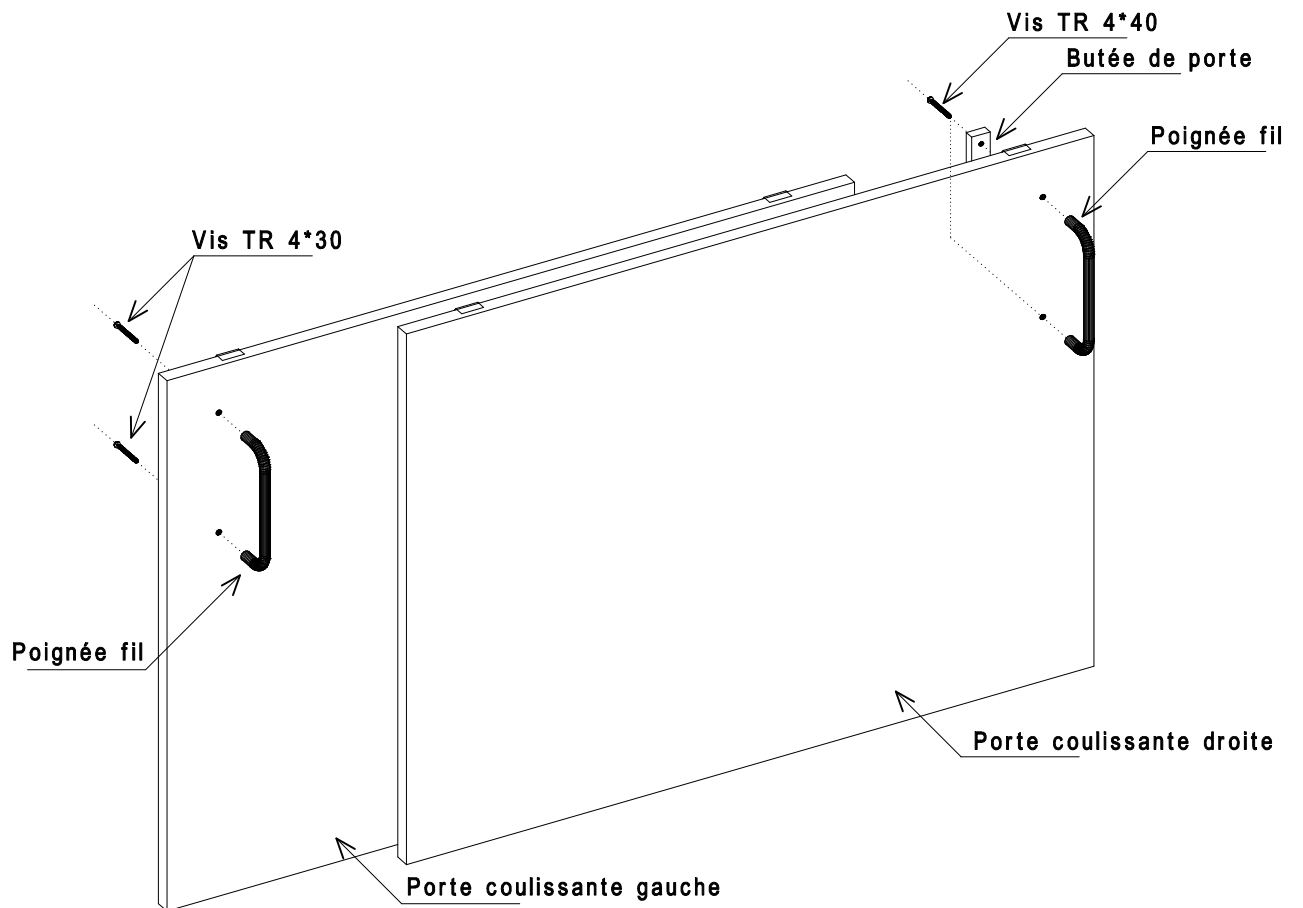

Préparation des portes coulissantes

11