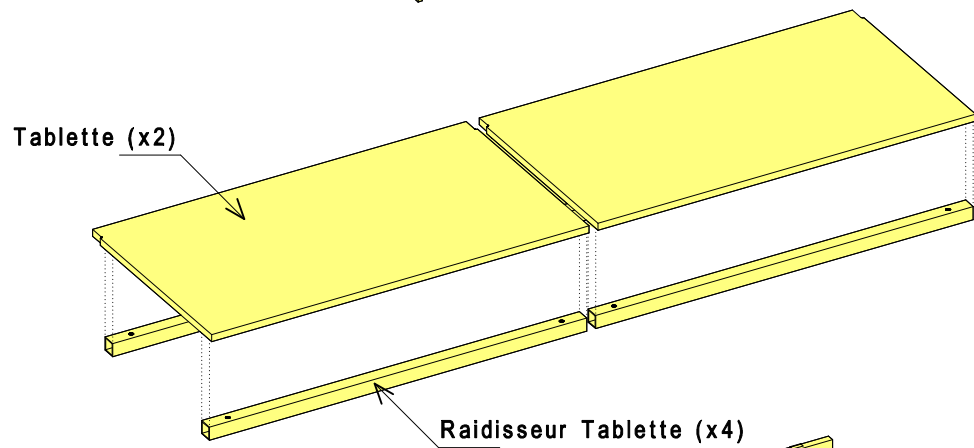

Meubles fixes à portes coulissantes

Schéma de montage des meubles fixes 1200-1500

Schéma de montage des meubles fixes 1800

Nomenclature de la quincaillerie

Meubles fixes de 1200-1500

Meubles fixes de 1800

PS : Pour les meubles à portes coulissantes de longueur 1800, 2 sachets de quincaillerie sont fournis

Désignation de la quincaillerie	Largeur 1200 Quantité	Largeur 1500 Quantité	Largeur 1800 Quantité	Quantité par sachet
 Vis Poëlier 6*40	6	6	11	6
 Vis TCHC 6*50	3	3	4	3
 Vis TCHC 6*65	4	4	6	4
 Ecrou borgne Diam. 6mm	4	4	6	4
 Manchon d'écartement	6	6	11	6
 Plot d'assemblage	2	2	4	2
 Taquet métallique Diam. 5mm	4	4	8	4
 Butée PVC Porte Coulissante	1	1	2	1
 Poignée fil	2	2	4	2
 Vis TR 4*30	4	4	8	4
 Vis TR 4*40	2	2	4	2