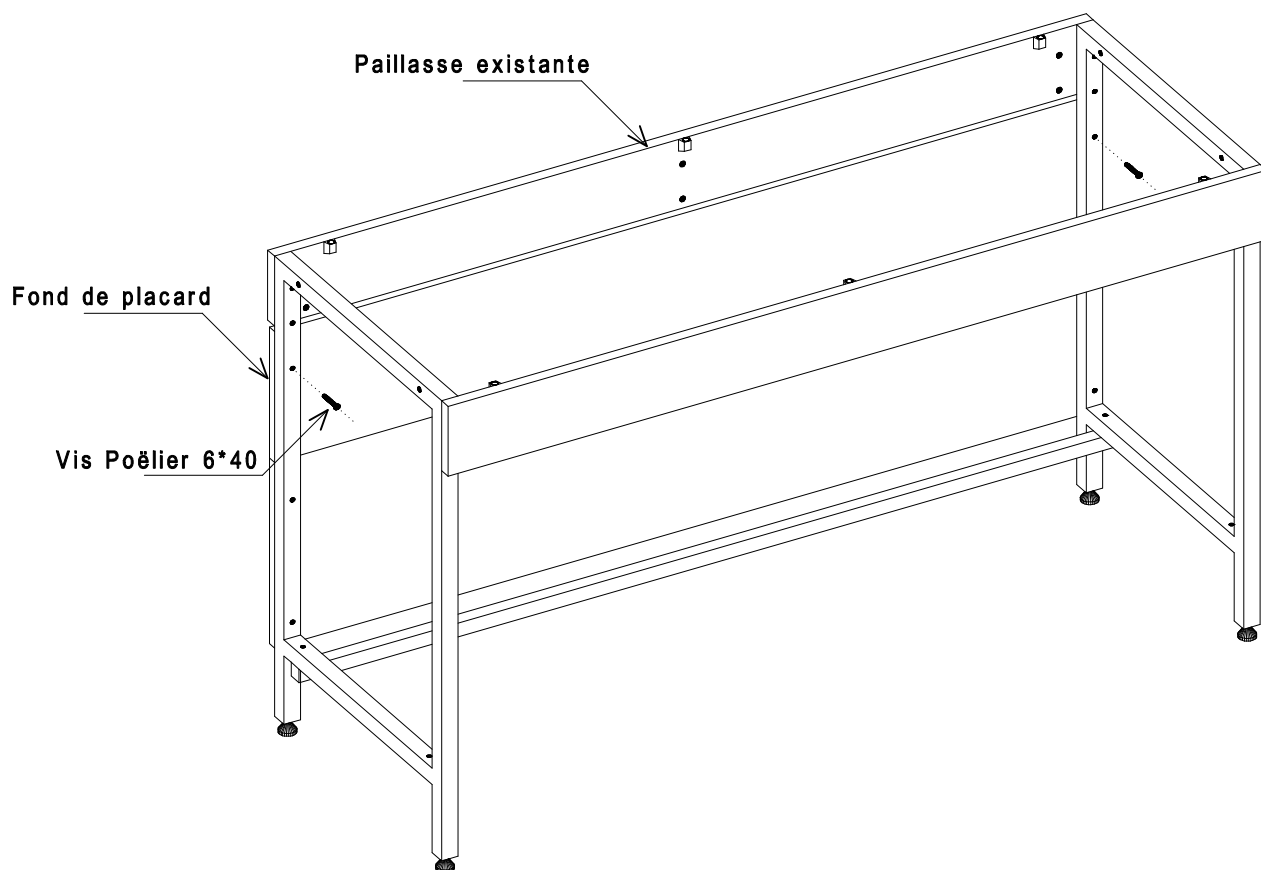

Mise en place du fond sur la paillasse

3