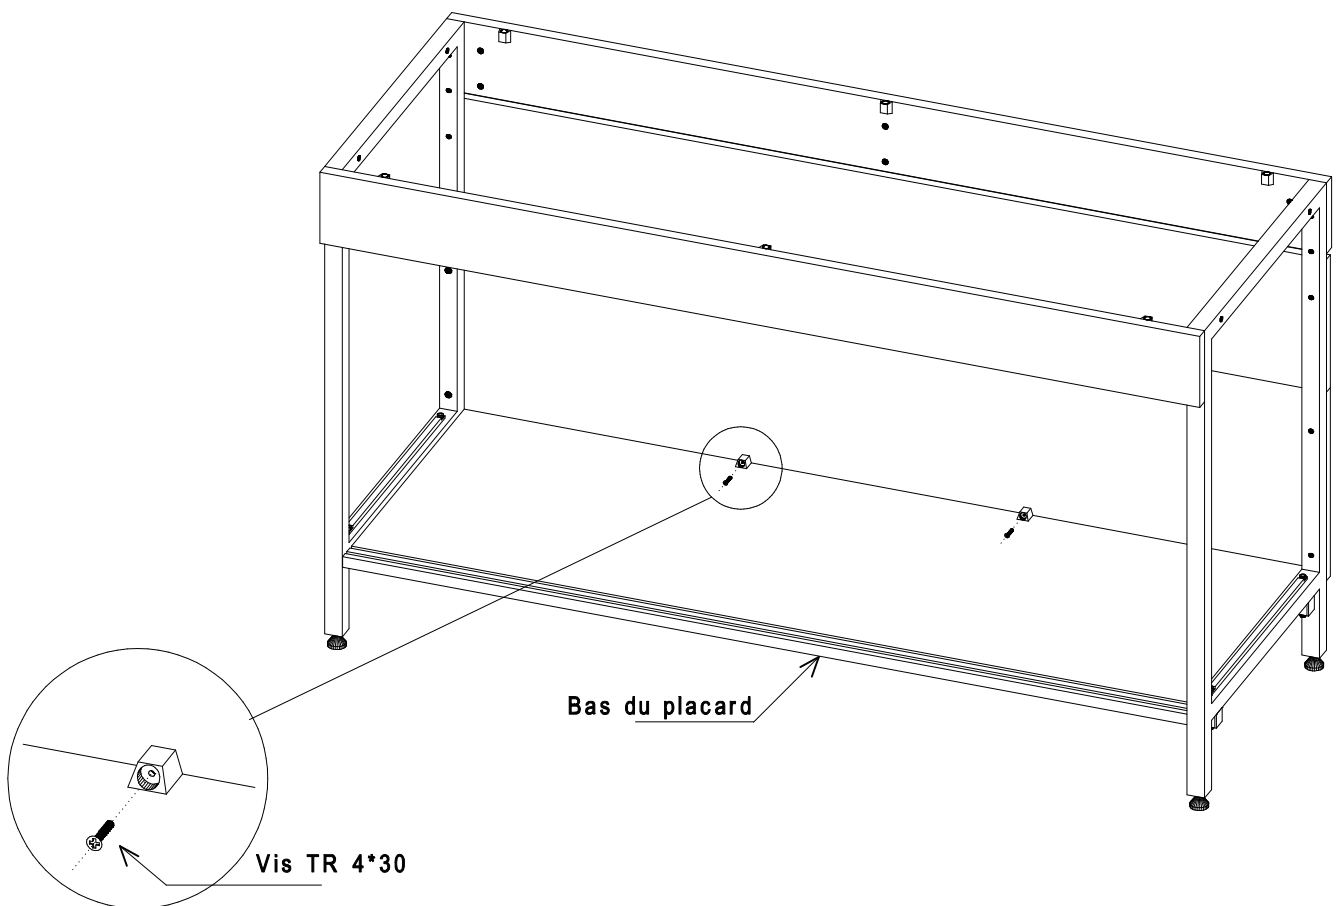

Mise en place du bas de placard sur la paillasse

6