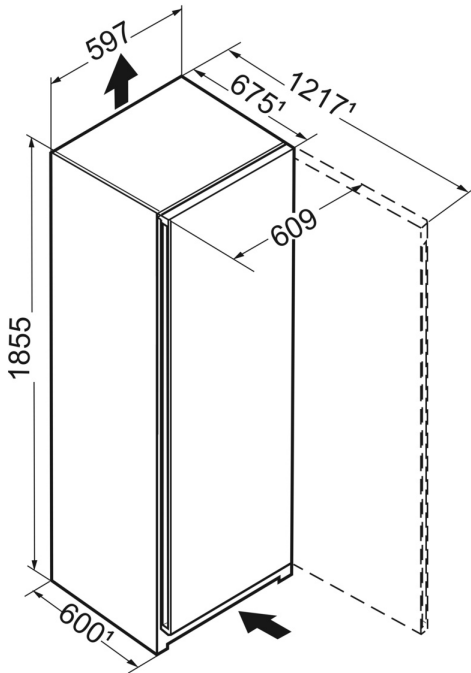

Dessin technique

Les produits et leurs détails sont mis en scène à des fins publicitaires. Bien que nous nous efforcions de garantir l'exactitude de toutes les données et informations contenues dans ce dépliant, Liebherr se réserve le droit de procéder à des modifications sans préavis. Dans la mesure où les dimensions, les spécifications et les performances réelles de l'appareil sont d'une importance décisive, nous recommandons de vérifier les instructions de montage jointes à l'appareil concerné. Liebherr décline toute responsabilité en cas de dommages éventuels.
(30.11.2023)