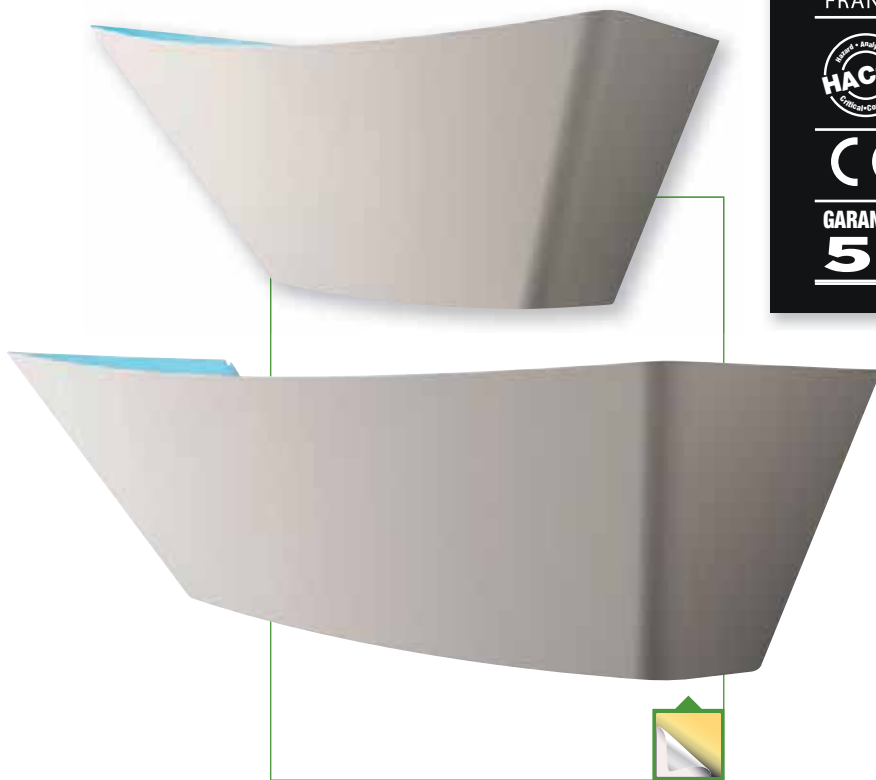

MADE IN FRANCE

GARANTIE 5 ANS

Code	Modèle	Puissance			Alimentation	Consommation	Surface d'application	Poids	Dimensions LongxHxLarg	Indice de protection	Référence lampe / tube standard	Référence plaque de glu
GT20B	GLUETRAP 20 blanc	1x20W (E14)	☒	☒	220V / 50Hz	20W maxi	50m²	1,2kg	46x17,2x20,5cm	IP20	L20WE14A	PL180x465
GT40B	GLUETRAP 40 blanc	2x20W (E14)	☒	☒	220V / 50Hz	40W maxi	80m²	2kg	70,5x17,2x20,5cm	IP20	L20WE14A	PL205x785