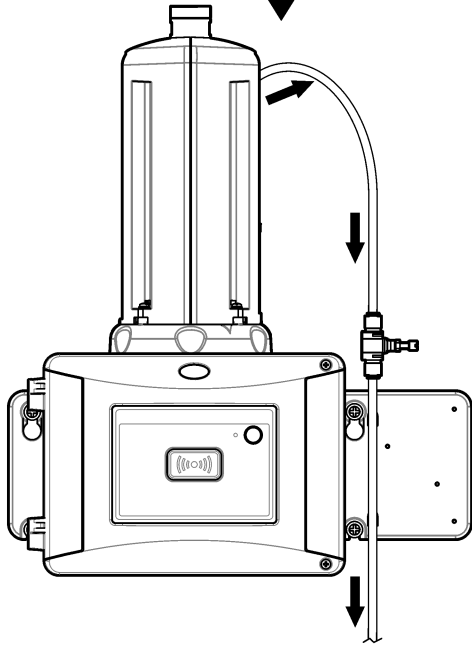

# LQV160.99.00002

**1A** → **5A**

**1B** → **5B**

1B

2B

3B

**HACH COMPANY World Headquarters**  
 P.O. Box 389, Loveland, CO 80539-0389 U.S.A.  
 Tel. (970) 669-3050  
 (800) 227-4224 (U.S.A. only)  
 Fax (970) 669-2932  
 orders@hach.com  
 www.hach.com