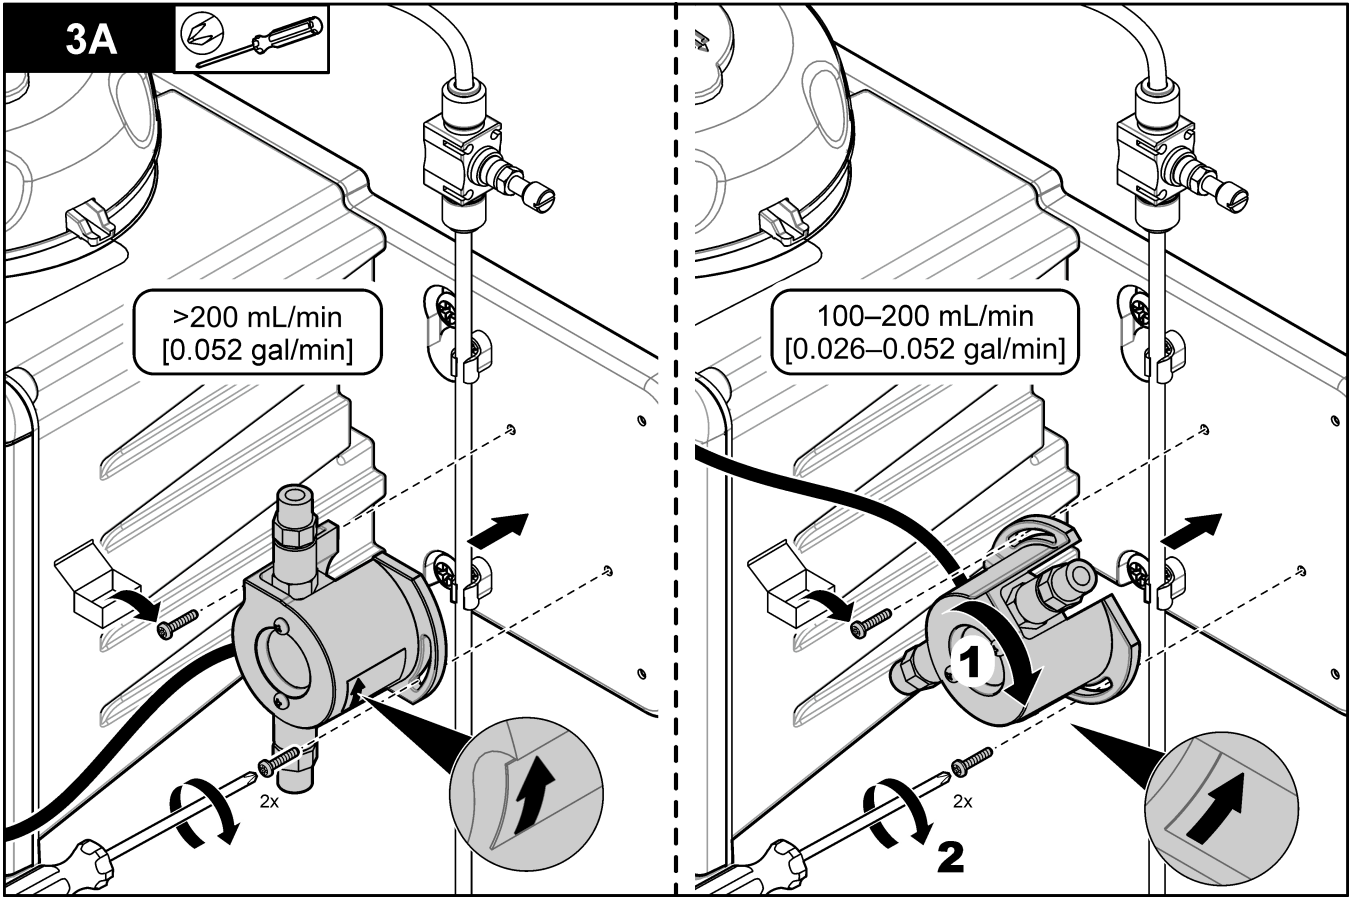

# LQV160.99.00002

**1A** → **5A**

**1B** → **5B**

1B

2B

3B

**HACH COMPANY World Headquarters**  
 P.O. Box 389, Loveland, CO 80539-0389 U.S.A.  
 Tel. (970) 669-3050  
 (800) 227-4224 (U.S.A. only)  
 Fax (970) 669-2932  
 orders@hach.com  
 www.hach.com