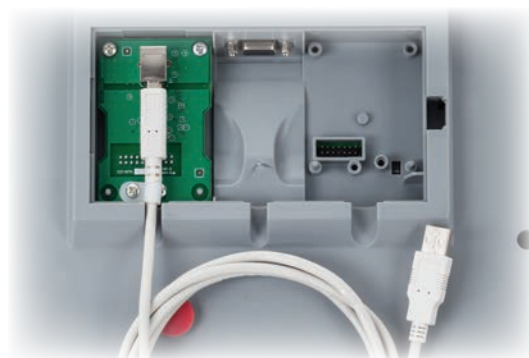

Une stabilisation rapide permet d'atteindre une productivité sans pareil

Obtenez vos résultats en un clin d'oeil ! La balance Valor 7000 permet d'obtenir des résultats précis en à peine une seconde. Maximisez votre temps et augmentez votre productivité grâce à des résultats rapides et précis. Grâce à la balance Valor 7000, le temps des problèmes de productivité et de résultats instables est révolu.

Une connectivité standard et des options flexibles

Un port RS232 en standard complété en option d'un port Ethernet, d'un deuxième port RS232 et d'un port USB offrent des possibilités supplémentaires pour le transfert de données et permettent d'établir des connexions avec plusieurs périphériques.

Homologations

La conception de la balance Valor 7000 est certifiée NSF, homologuée USDA-AMS et prend en charge les systèmes certifiés HACCP.

En outre, les modèles Valor 7000...M sont conçus et développés de manière à respecter les exigences des directives OIML et IPFNA (Instruments de Pesage à Fonctionnement Non Automatique) nécessaires dans des applications légales et réglementaires des industries classiques, magasins ou laboratoires de contrôle qualité. Les modèles Valors 7000...M ont été conçus et contrôlés pour répondre ou dépasser les exigences de précision de Classe III, conformément aux directives CE et à la norme EN45501.